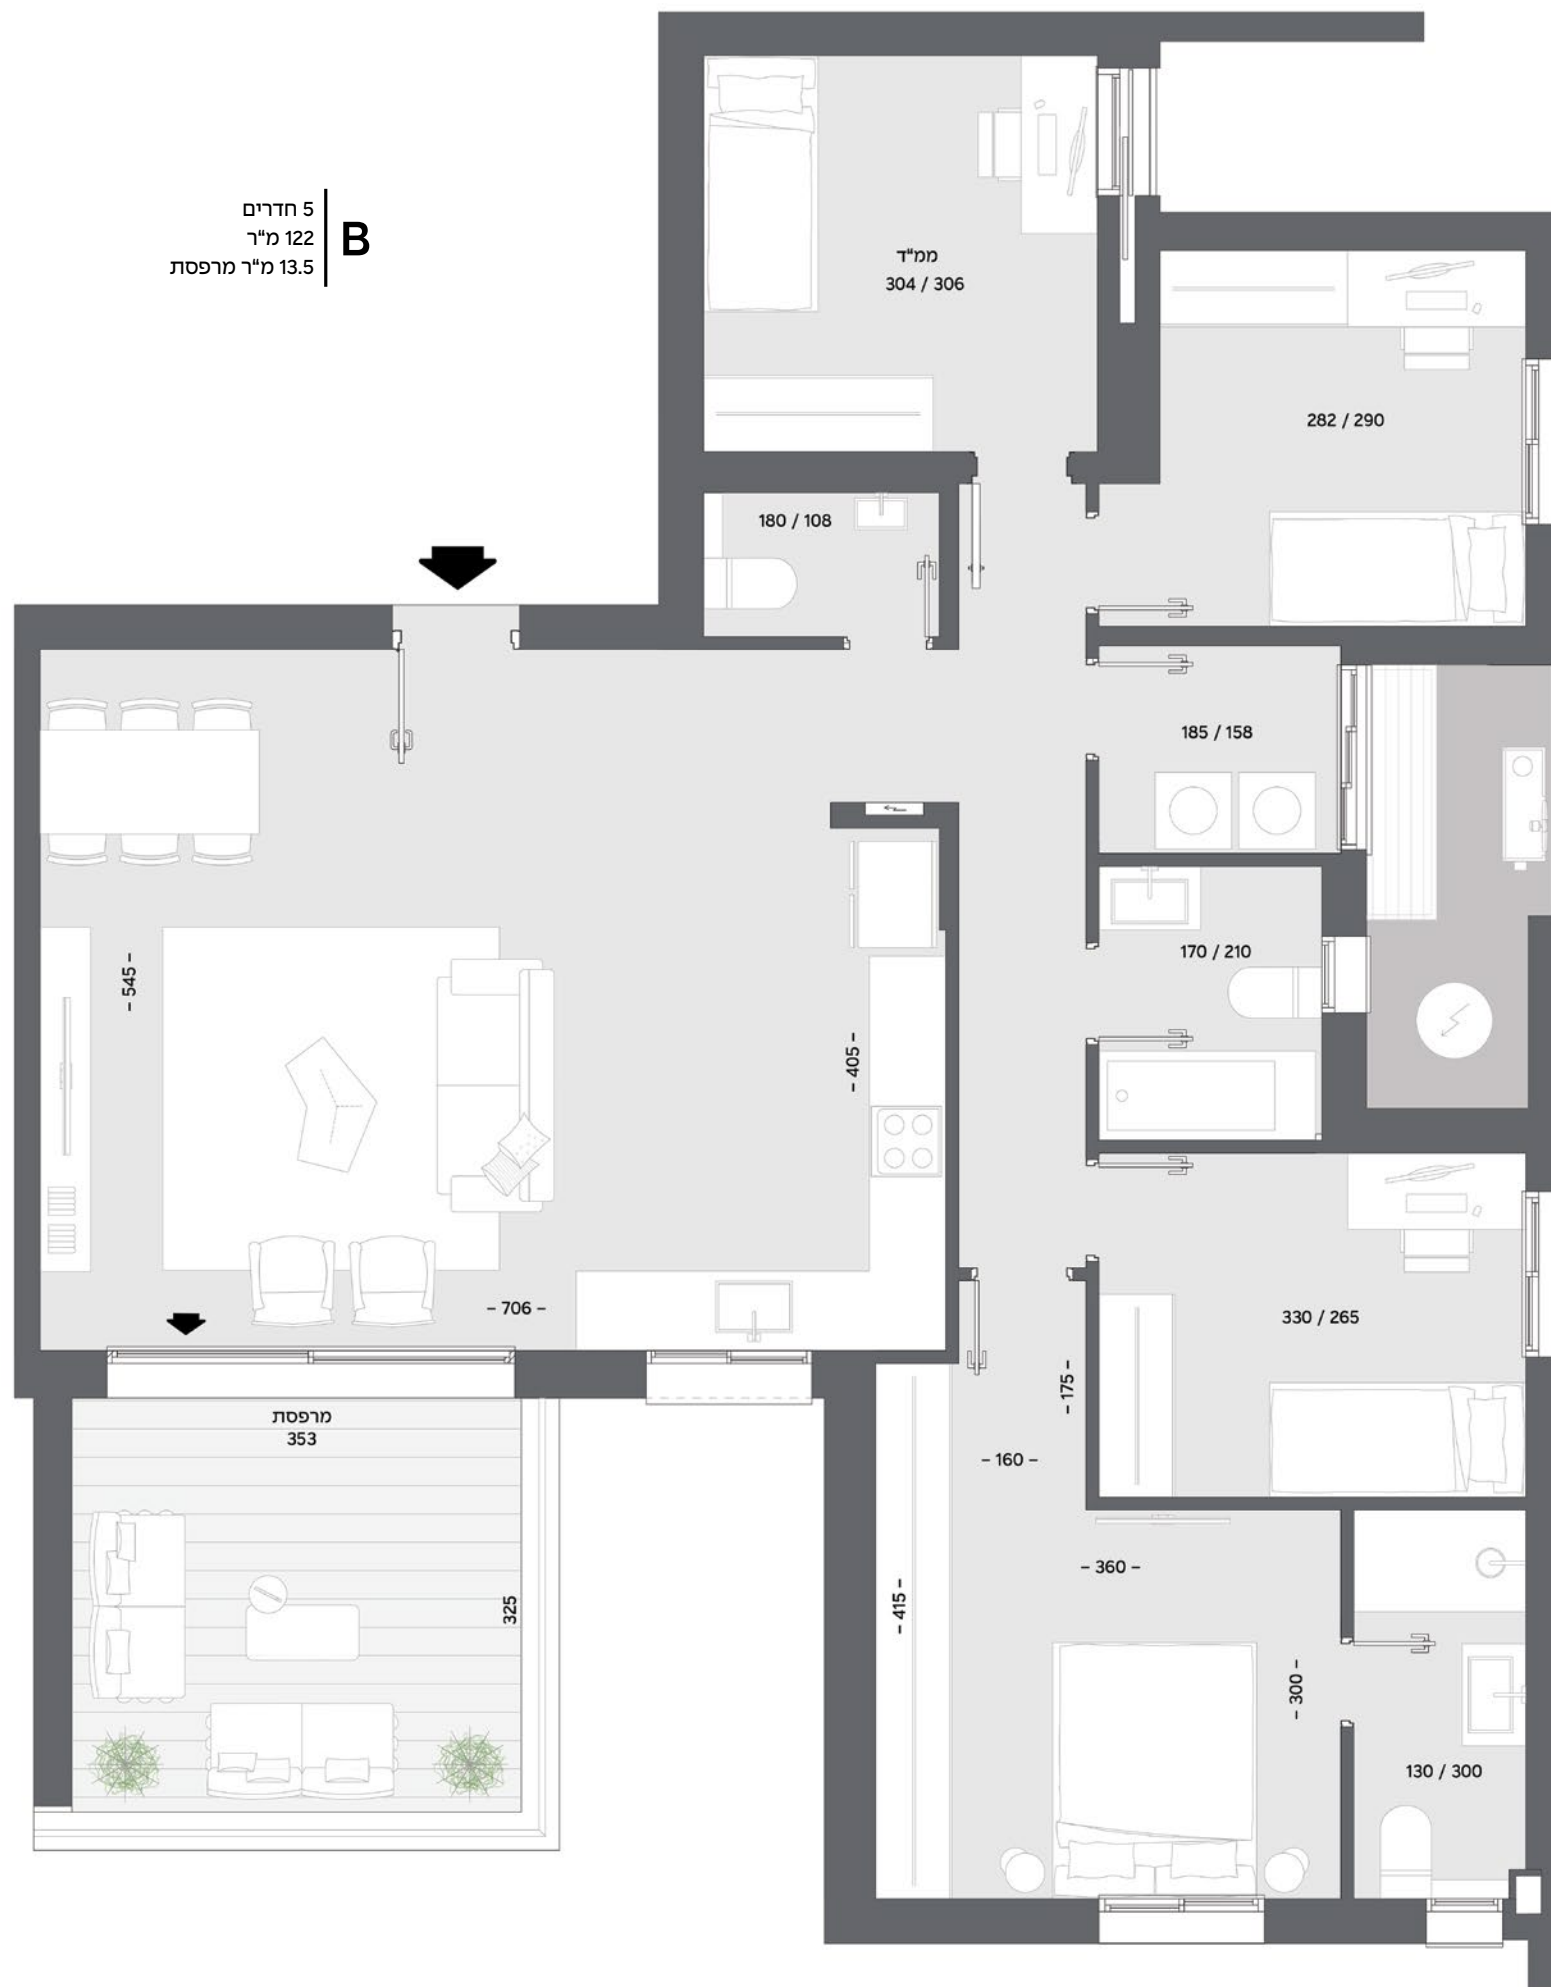

5 חדרים  
122 מ"ר  
13.5 מ"ר מרפסת

**B**

בניינים 1-2  
דגם B  
קומה: 14

התכנית והפרטים בדף זה הינם לצורך המחשה והדמיה בלבד וכפופים לשינויים, לרבות על פי התרי בנייה והנחיות גורמי התכנון. המפרטים ותכניות המכר כפי שיערכו לאחר קבלת היתר הבנייה והם בלבד יחייבו את החברה.