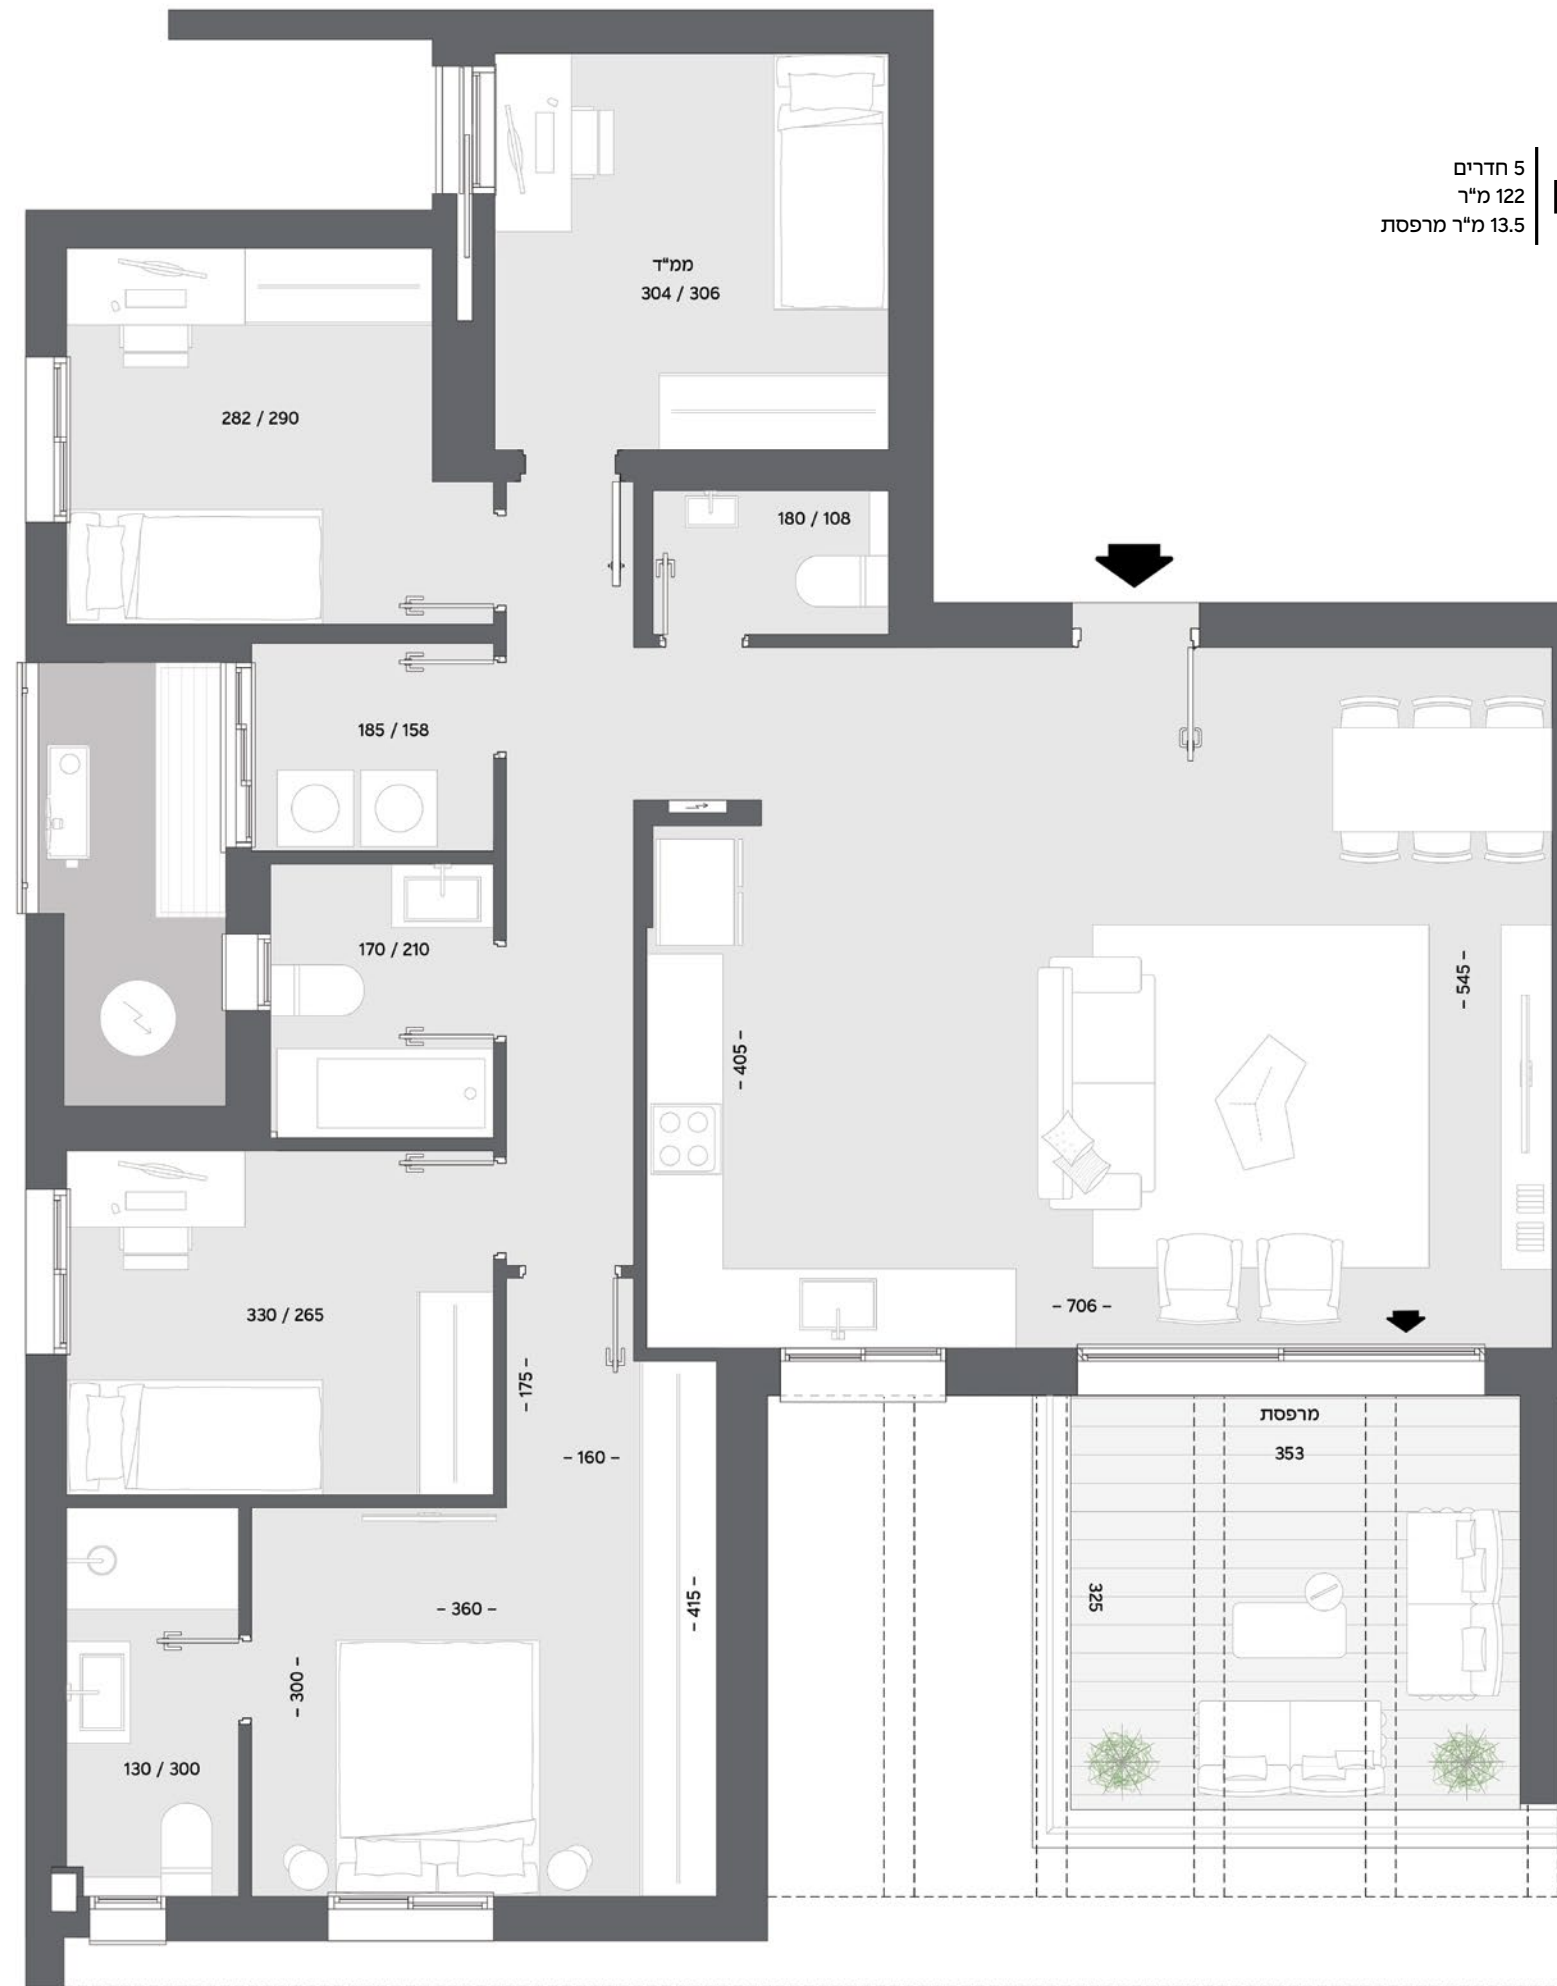

בניין 3  
דגם B  
קומה: 14

5 חדרים  
122 מ"ר  
13.5 מ"ר מרפסת

**B**