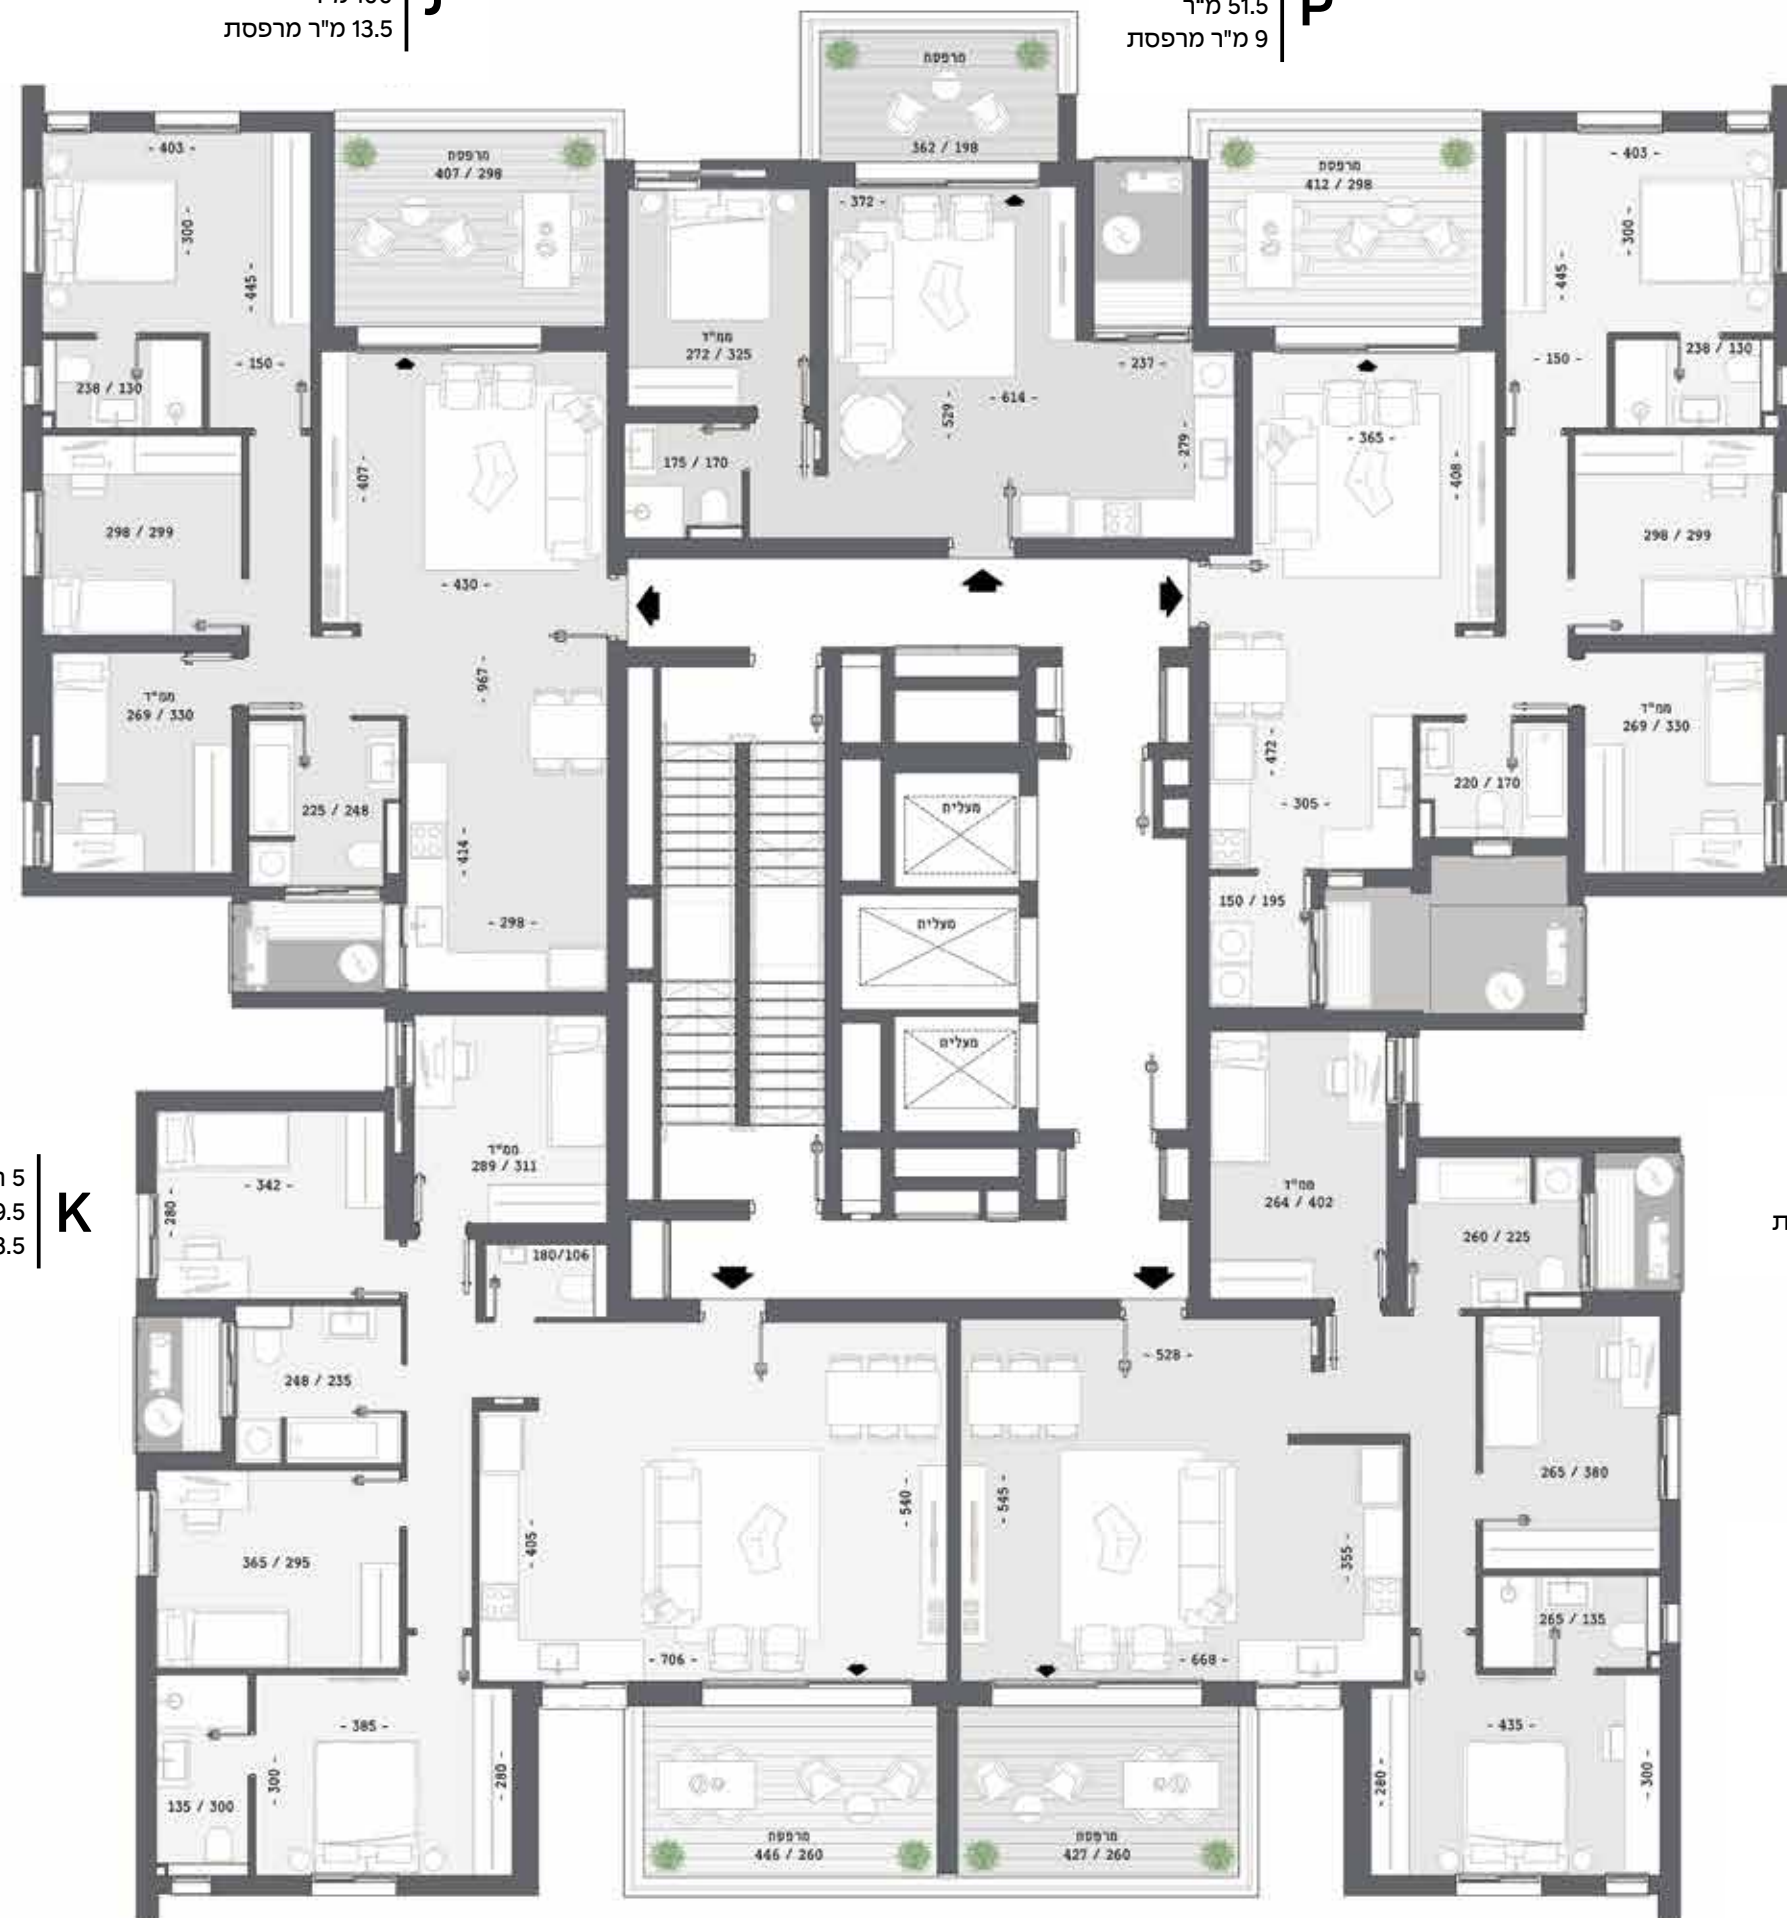

4 חדרים
100 מ"ר
13.5 מ"ר מרפסת

2 חדרים
51.5 מ"ר
9 מ"ר מרפסת

4 חדרים
94 מ"ר
13.5 מ"ר מרפסת

5 חדרים
119.5 מ"ר
13.5 מ"ר מרפסת

4 חדרים
104 מ"ר
13 מ"ר מרפסת

בניין 5
קומות: 2-3

התכנית והפרטים בדף זה הינם לצורך המחשה והדמיה בלבד וכפופים לשינויים, לרבות על פי התרי בנייה והנחיות גורמי התכנון. המפרטים ותכניות המכר כפי שיערכו לאחר קבלת היתר הבנייה והם בלבד יחייבו את החברה.